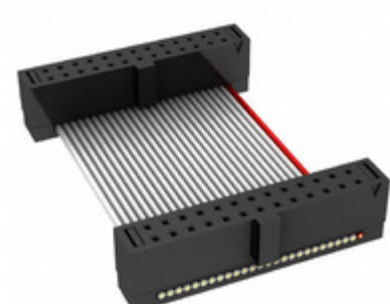

## FFSD-13-D-16.54-01-N

Obrázky jsou pouze orientační.  
Podrobné informace o produktu naleznete v části Technické údaje produktu.  
Koupit FFSD-13-D-16.54-01-N s důvěrou od Component-World.HK, 1 rok záruka

**Part Number:** [FFSD-13-D-16.54-01-N](#)

**Výrobce:** [Samtec, Inc.](#)

**Popis:** .050 X .050 C.L. FEMALE IDC ASSE

**Datový list:** [FFSD Series Datasheet](#)

[FFSD-xx-x-xx.xx-01-x-x-zzz Drawing](#)

**RoHS Status:** Bez olova / V souladu RoHS

### PARAMETR PRODUKTU

<b>Part Number</b>	FFSD-13-D-16.54-01-N	<b>Výrobce</b>	<a href="#">Samtec, Inc.</a>
<b>Popis</b>	.050 X .050 C.L. FEMALE IDC ASSE	<b>Stav volného vedení / RoHS</b>	Bez olova / V souladu RoHS
<b>Dostupné množství</b>	6878 pcs	<b>Datový list</b>	<a href="#">FFSD Series Datasheet</a> <a href="#">FFSD-xx-x-xx.xx-01-x-x-zzz Drawing</a>
<b>Kategorie</b>	<a href="#">Sestavy kabelů</a>	<b>Série</b>	*
<b>Výrobní standardní doba výroby</b>	3 Weeks	<b>Stav volného vedení / RoHS</b>	Lead free / RoHS Compliant
<b>Detailní popis</b>	Position Cable Assembly Rectangular		